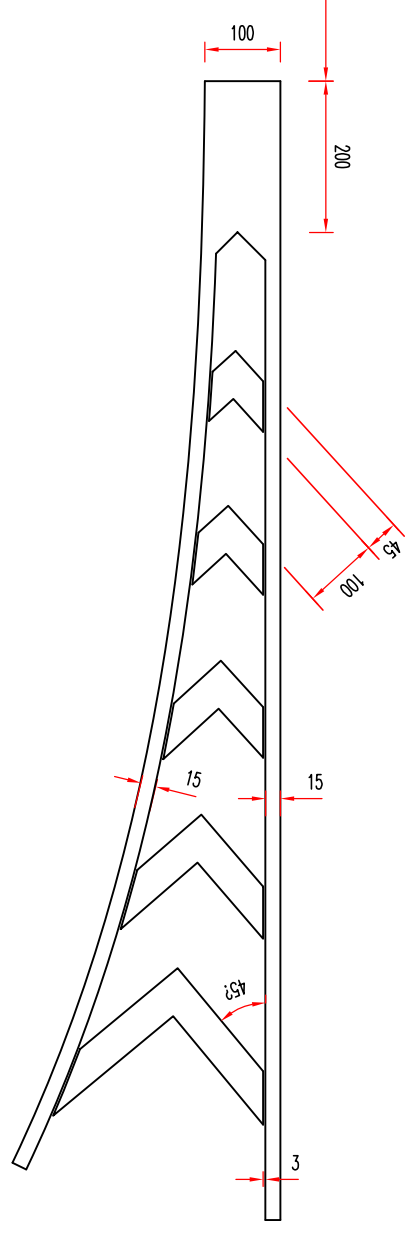

注：
1.本图尺寸以cm为单位;

出口标线布置

A大样

B大样

注：
1. 本图尺寸以cm计。
2. 标线颜色均为白色。