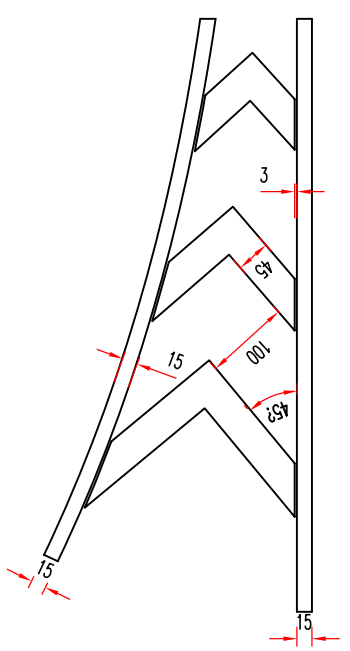

注：
1.本图尺寸以cm为单位;

出口标线布置

A大样

B大样

注：
1. 本图尺寸以cm计。
2. 标线颜色均为白色。