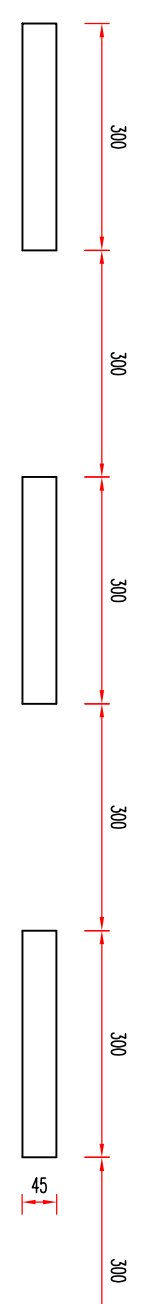

注：
1.本图尺寸以cm为单位;

出口标线布置

A大样

B大样

注：
1. 本图尺寸以cm计。
2. 标线颜色均为白色。